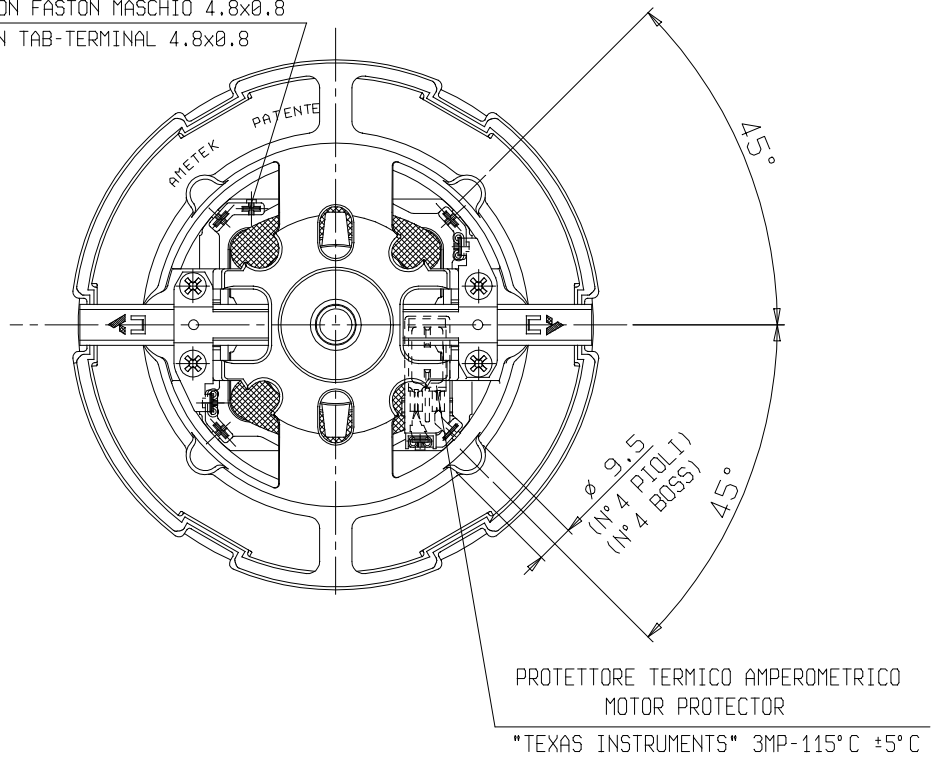

CONNESSIONE PREDISPOSTA CON FASTON MASCHIO 4.8x0.8  
 ARRANGED FOR CONNECTION TAB-TERMINAL 4.8x0.8

**AMETEK**<sup>®</sup>

ITALIA S.r.l., VACUUM PRODUCTS

Denominazione  
 Title  
 DIMENSIONI DI INGOMBRO  
 OVERALL DIMENSIONS  
 MOT.TH1 I.1050W.230V.

Data  
 Date 07/10/04

Firma  
 Sign .

Modello  
 Model

063200074